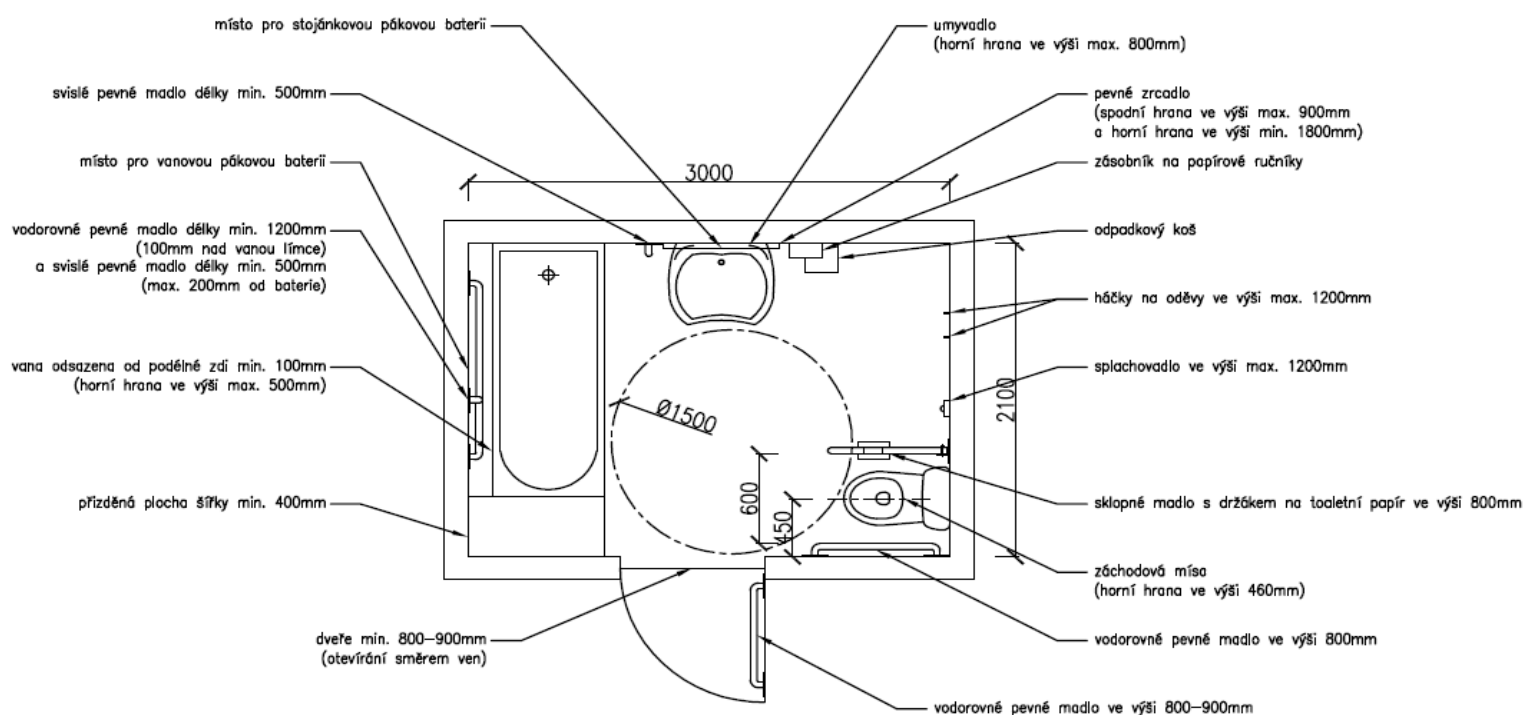

MODELOVÉ SESTAVY HYGIENICKÝCH ZAŘÍZENÍ PRO OSOBY S OMEZENOU SCHOPNOSTÍ POHYBU

V dosahu záchodové mísy a sprchového sedátka a to ve výšce 600–1200mm nad podlahou a také v dosahu z podlahy a to nejvýše 150mm nad podlahou musí být ovladač signalizačního systému nouzového volání.