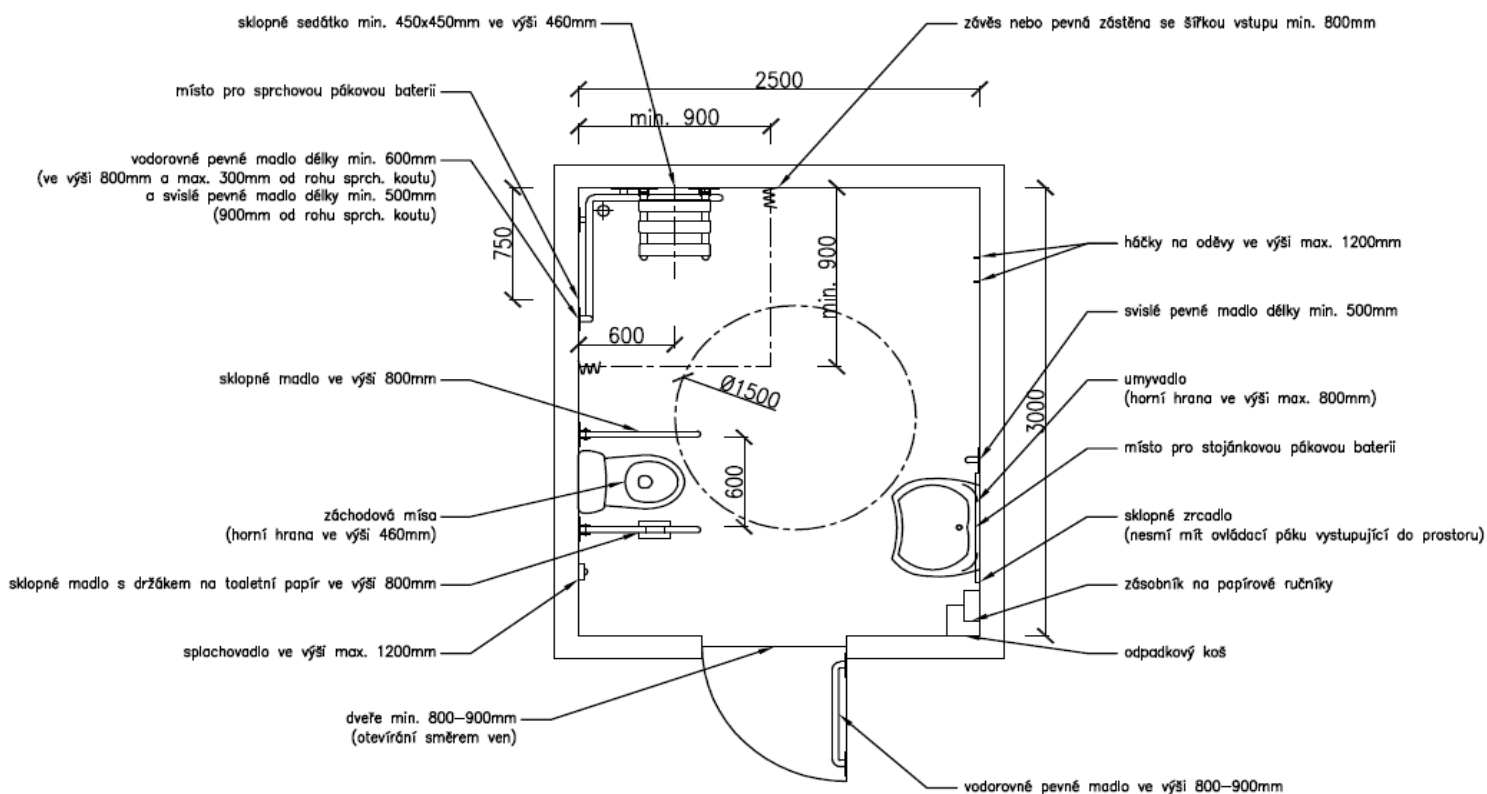

MODELOVÉ SESTAVY HYGIENICKÝCH ZAŘÍZENÍ PRO OSOBY S OMEZENOU SCHOPNOSTÍ POHYBU

V dosahu záchodové mísy a sprchového sedátka a to ve výšce 600–1200mm nad podlahou a také v dosahu z podlahy a to nejvýše 150mm nad podlahou musí být ovladač signalizačního systému nouzového volání.